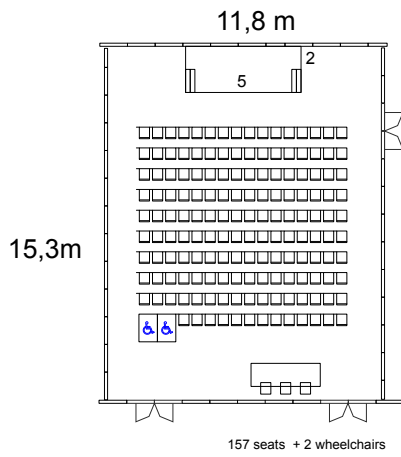

HALL 8.0

ROOM DISTRIBUTION

120 m²
100 pax

180 m²
160 pax

240 m²
210 pax

300 m²
280 pax

360 m²
360 pax

420 m²
450 pax

480 m²
500 pax

550 m²
580 pax

610 m²
600 pax

730 m²
740 pax

850 m²
900 pax

1100 m²
1160 pax

1200 m²
1340 pax

1600 m²
1760 pax

1710 m²
1870 pax

1840 m²
2000 pax

75 m

31 m

2350 m²
2520 pax