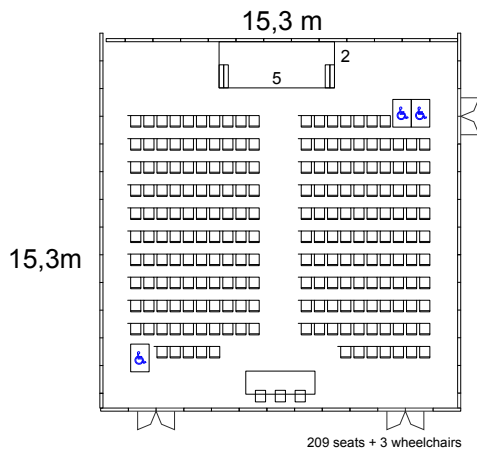

HALL 8.0

ROOM DISTRIBUTION

120 m²
100 pax

180 m²
160 pax

240 m²
210 pax

300 m²
280 pax

360 m²
360 pax

420 m²
450 pax

480 m²
500 pax

550 m²
580 pax

610 m²
600 pax

730 m²
740 pax

850 m²
900 pax

1100 m²
1160 pax

1200 m²
1340 pax

1600 m²
1760 pax

1710 m²
1870 pax

1840 m²
2000 pax

75 m

31 m

2350 m²
2520 pax