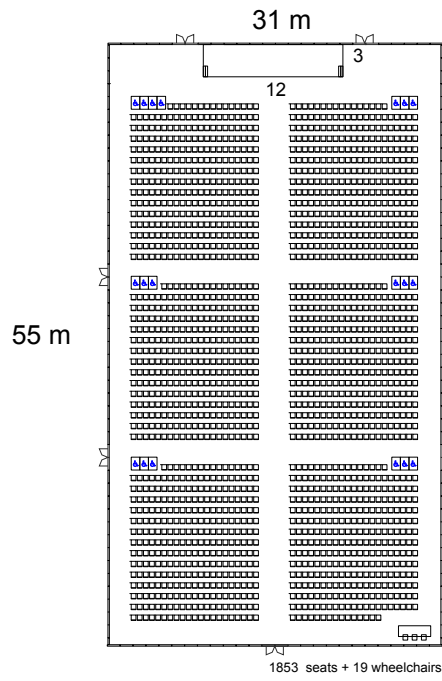

HALL 8.0

ROOM DISTRIBUTION

120 m²
100 pax

180 m²
160 pax

240 m²
210 pax

300 m²
280 pax

360 m²
360 pax

420 m²
450 pax

480 m²
500 pax

550 m²
580 pax

610 m²
600 pax

730 m²
740 pax

850 m²
900 pax

1100 m²
1160 pax

1200 m²
1340 pax

1600 m²
1760 pax

1710 m²
1870 pax

1840 m²
2000 pax

75 m

31 m

2350 m²
2520 pax