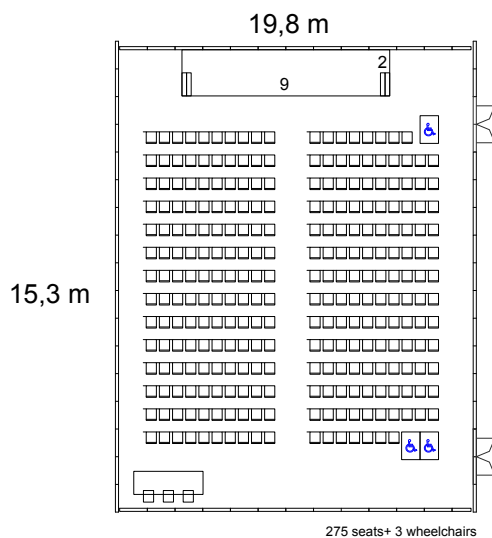

HALL 8.0

ROOM DISTRIBUTION

120 m²
100 pax

180 m²
160 pax

240 m²
210 pax

300 m²
280 pax

360 m²
360 pax

420 m²
450 pax

480 m²
500 pax

550 m²
580 pax

610 m²
600 pax

730 m²
740 pax

850 m²
900 pax

1100 m²
1160 pax

1200 m²
1340 pax

1600 m²
1760 pax

1710 m²
1870 pax

1840 m²
2000 pax

75 m

31 m

2350 m²
2520 pax