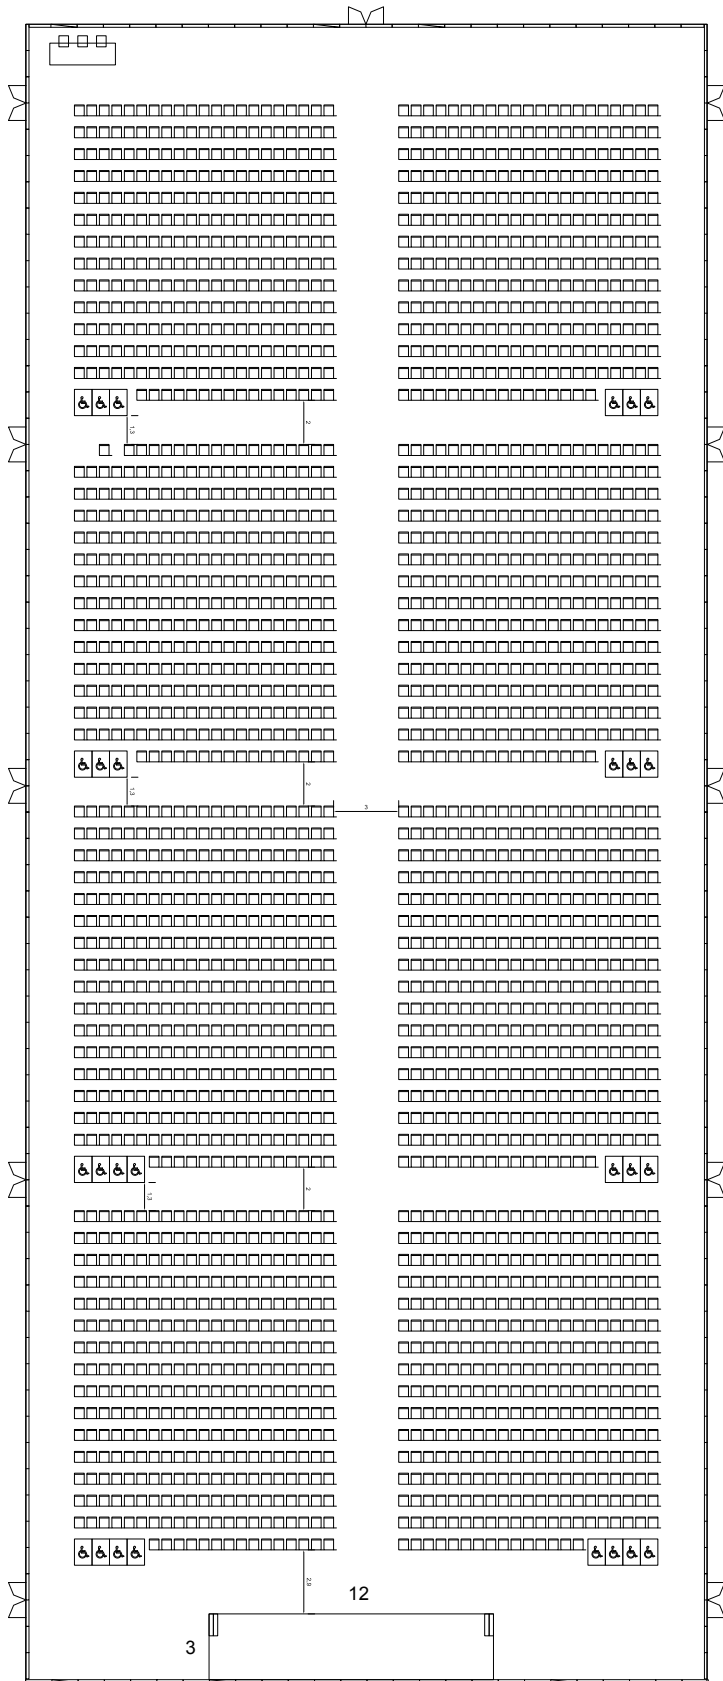

HALL 8.0

ROOM DISTRIBUTION

120 m²
100 pax

180 m²
160 pax

240 m²
210 pax

300 m²
280 pax

360 m²
360 pax

420 m²
450 pax

480 m²
500 pax

550 m²
580 pax

610 m²
600 pax

730 m²
740 pax

850 m²
900 pax

1100 m²
1160 pax

1200 m²
1340 pax

1600 m²
1760 pax

1710 m²
1870 pax

1840 m²
2000 pax

75 m

31 m

2350 m²
2520 pax