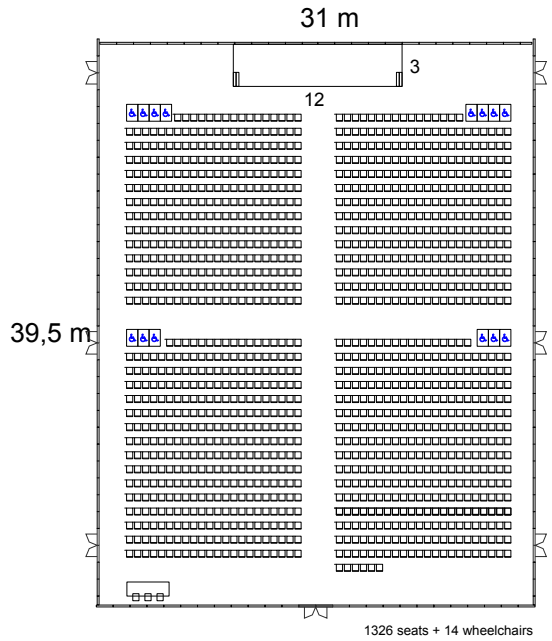

HALL 8.0

ROOM DISTRIBUTION

120 m²
100 pax

180 m²
160 pax

240 m²
210 pax

300 m²
280 pax

360 m²
360 pax

420 m²
450 pax

480 m²
500 pax

550 m²
580 pax

610 m²
600 pax

730 m²
740 pax

850 m²
900 pax

1100 m²
1160 pax

1200 m²
1340 pax

1600 m²
1760 pax

1710 m²
1870 pax

1840 m²
2000 pax

75 m

31 m

2350 m²
2520 pax