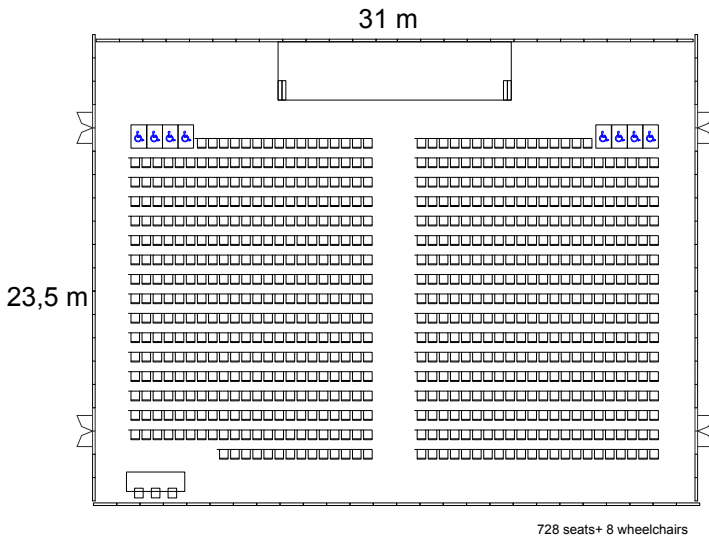

HALL 8.0

ROOM DISTRIBUTION

120 m²
100 pax

180 m²
160 pax

240 m²
210 pax

300 m²
280 pax

360 m²
360 pax

420 m²
450 pax

480 m²
500 pax

550 m²
580 pax

610 m²
600 pax

730 m²
740 pax

850 m²
900 pax

1100 m²
1160 pax

1200 m²
1340 pax

1600 m²
1760 pax

1710 m²
1870 pax

1840 m²
2000 pax

75 m

31 m

2350 m²
2520 pax