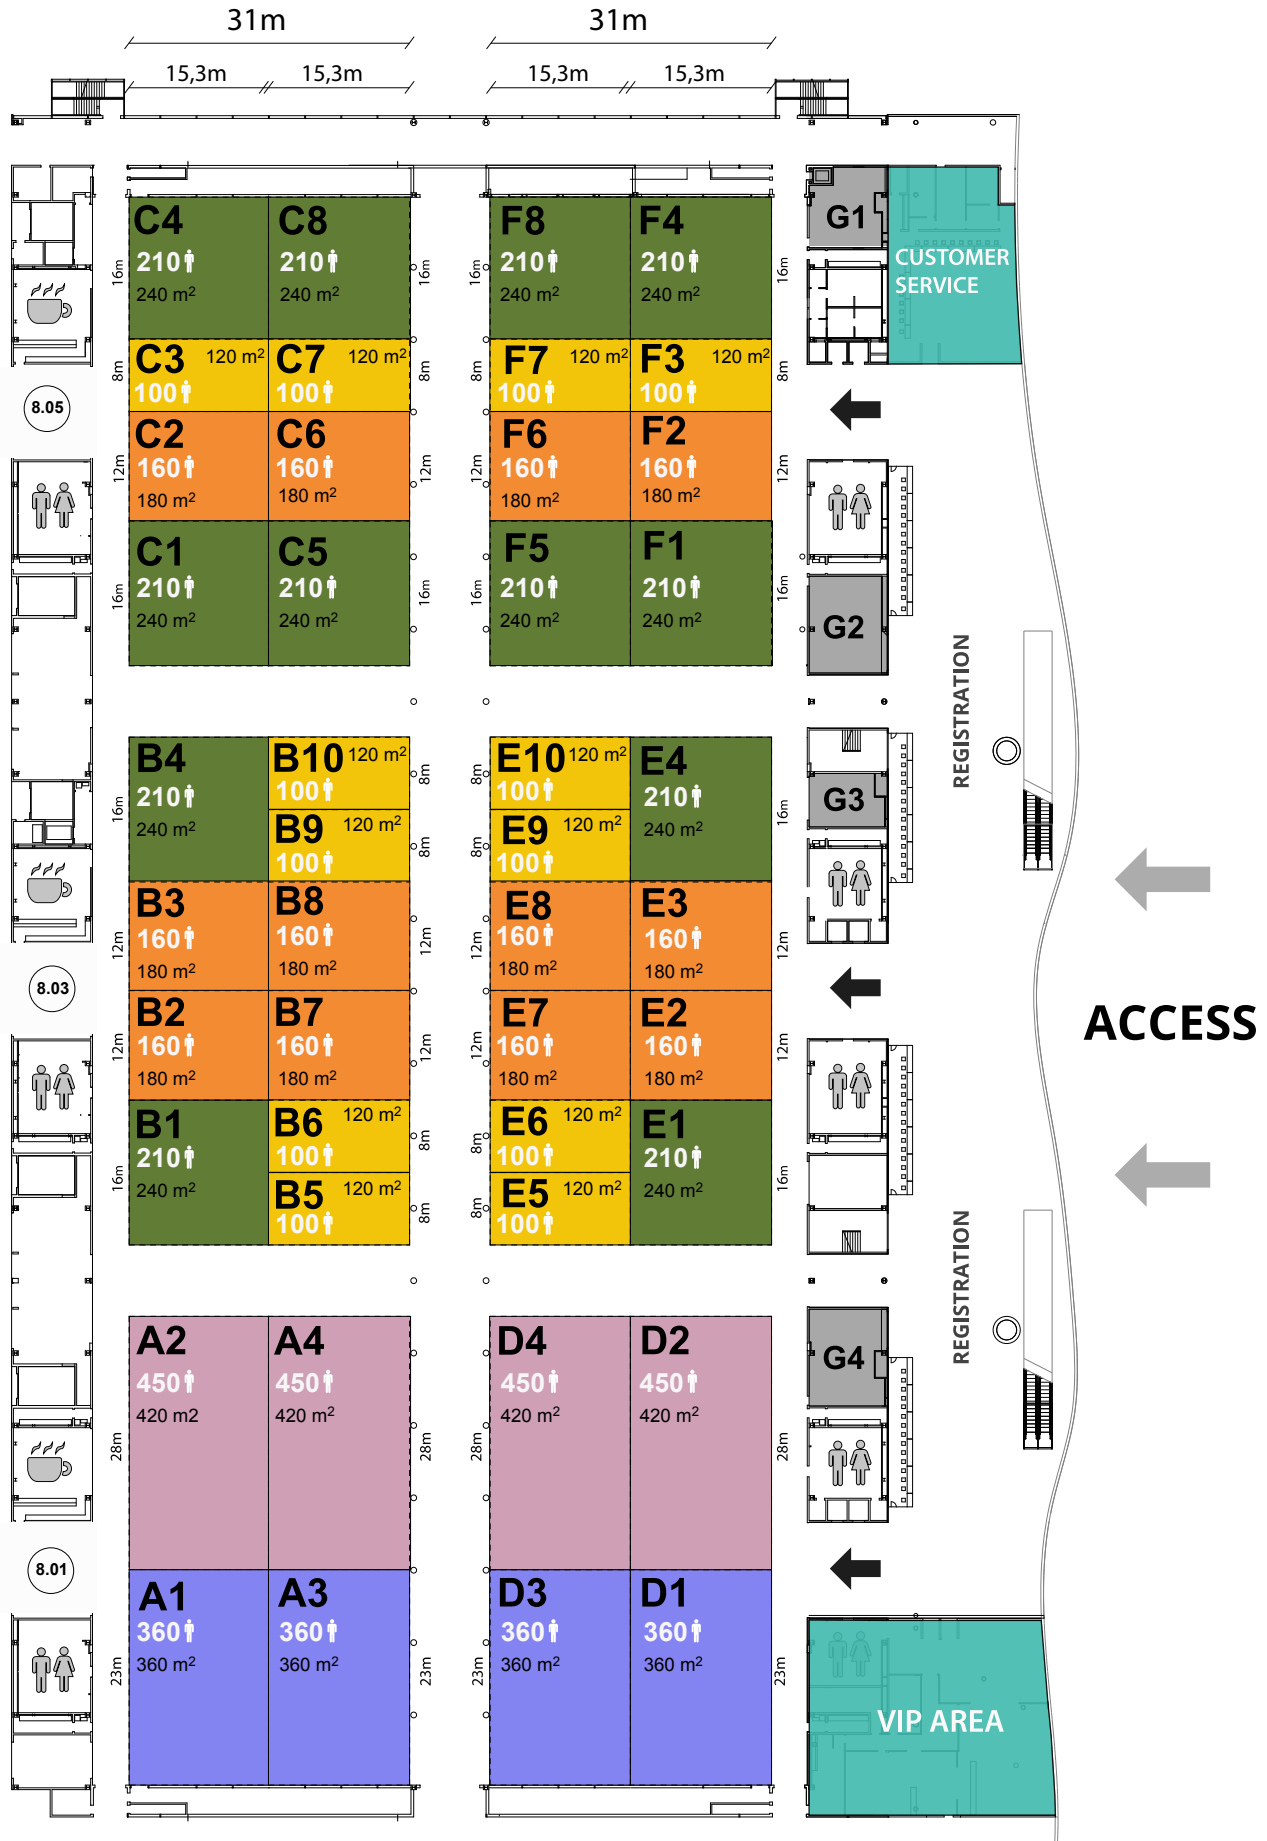

HALL 8.0

ROOM DISTRIBUTION

120 m²
100 pax

180 m²
160 pax

240 m²
210 pax

300 m²
280 pax

360 m²
360 pax

420 m²
450 pax

480 m²
500 pax

550 m²
580 pax

610 m²
600 pax

730 m²
740 pax

850 m²
900 pax

1100 m²
1160 pax

1200 m²
1340 pax

1600 m²
1760 pax

1710 m²
1870 pax

1840 m²
2000 pax

75 m

31 m

2350 m²
2520 pax