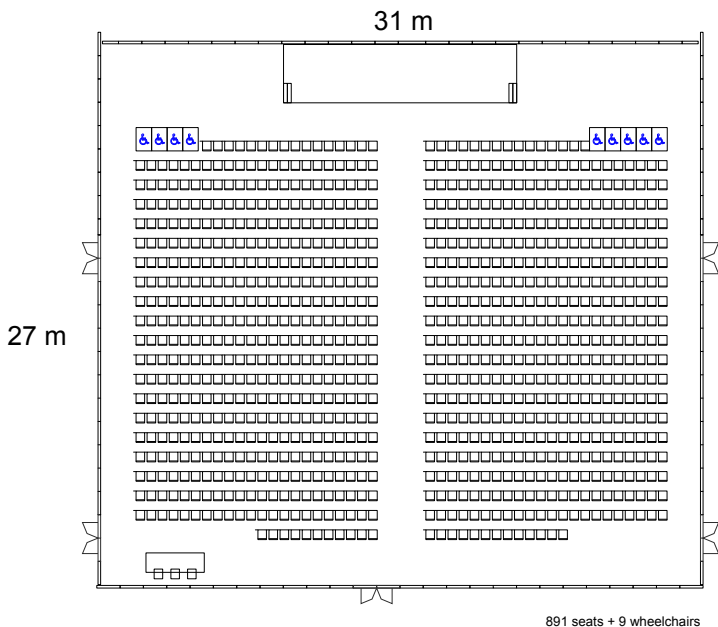

HALL 8.0

ROOM DISTRIBUTION

120 m²
100 pax

180 m²
160 pax

240 m²
210 pax

300 m²
280 pax

360 m²
360 pax

420 m²
450 pax

480 m²
500 pax

550 m²
580 pax

610 m²
600 pax

730 m²
740 pax

850 m²
900 pax

1100 m²
1160 pax

1200 m²
1340 pax

1600 m²
1760 pax

1710 m²
1870 pax

1840 m²
2000 pax

75 m

31 m

2350 m²
2520 pax